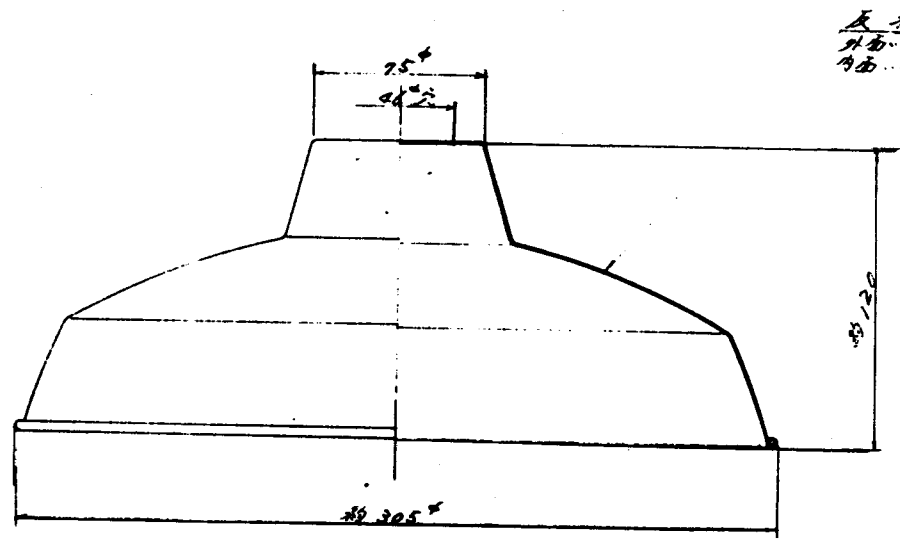

品番	品名	材	料	協		要
				部	号	

反射管
外面... 白色スランタン着作上
内面... 白P.

2	マシペーパハコトク	マシペーパハコトク
2	マシペーパハコトク	マシペーパハコトク
▽	100以下	4.5以下
▽	25以下	0.8以下
指定以外ノ寸法ニ対スル寸法		
時	ピ	寸
リ	寸	寸
加	寸	寸
工	寸	寸
シ	寸	寸

定
改

第三角法		# 112	305φ 配照形反射管	
尺度				
K.K. 立松電機製作所 昭和 年 月 日作成				
作成	検査	設計	係長	課長
2011	4/10			
				S30107