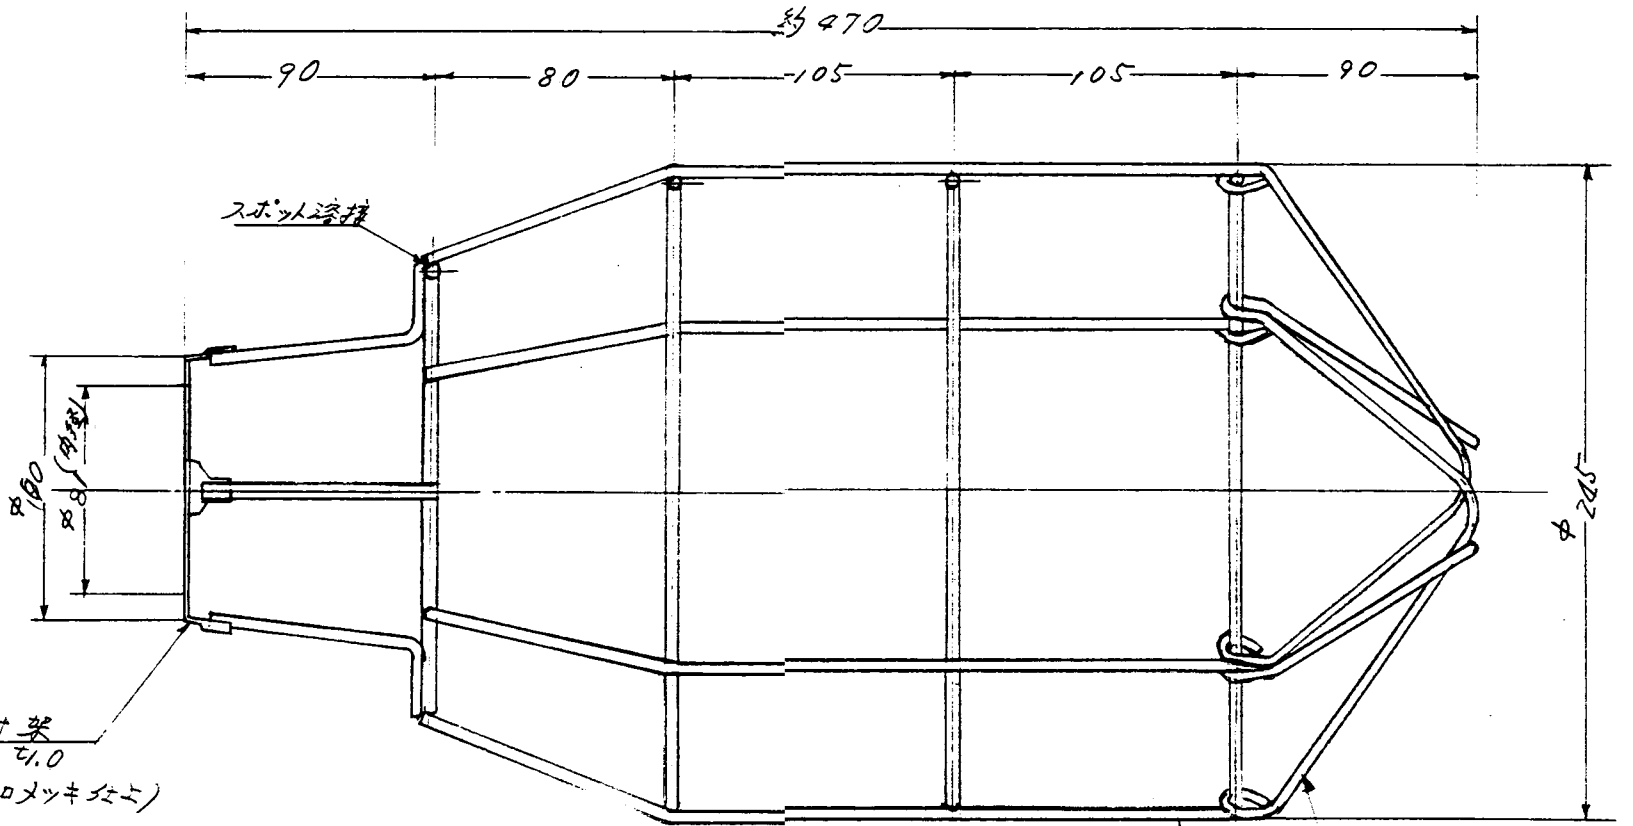

#549-2

適合ランプ		径	全長	口金
水銀灯	HF-700W	150	370	E-39
	HF-1000W	180	390	E-39
パラストレス水銀灯	BHF-750W	150	370	E-39

取付穴径	巾	高さ
81φ	245	470

第三角法	(H. HF)	型番	549-2
尺度	HID. 1000w用 ランプ保護用ガード		
KK 電気株式会社	H6-7-2	M30363 (特)	