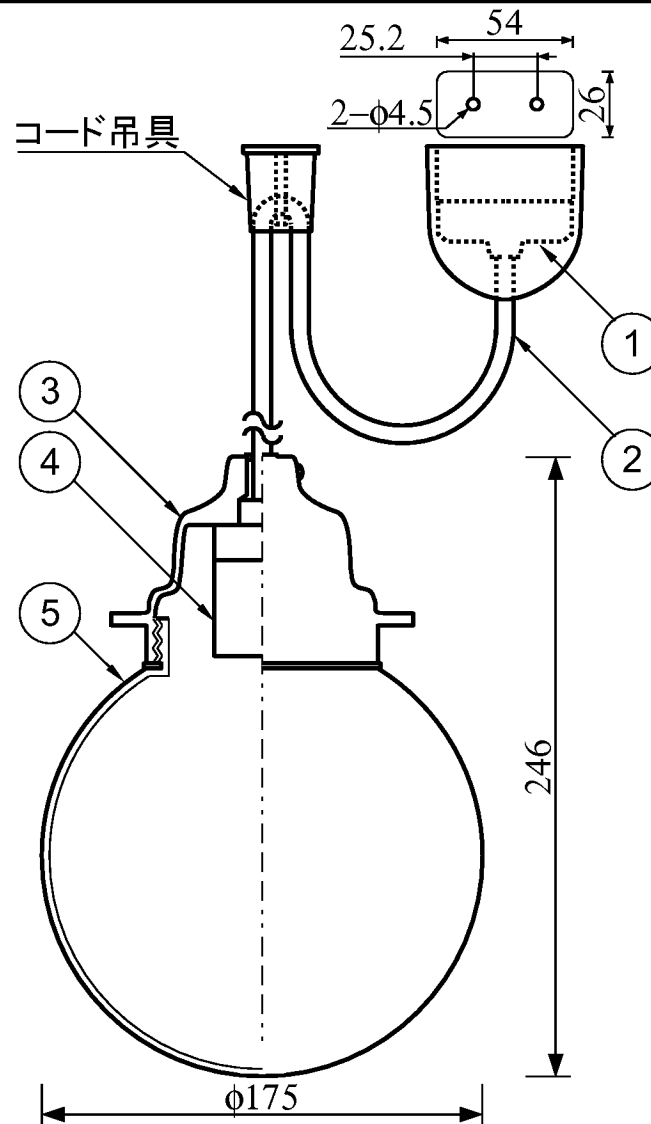

型番	本体色	グローブ	コード色
CK-F221-2T	オフホワイト	透明	白色
CK-F221-2W	オフホワイト	乳白	白色
CK-F222-2T	シルバー	透明	黒色
CK-F222-2W	シルバー	乳白	黒色
CK-F223-2T	黒半つや	透明	黒色
CK-F223-2W	黒半つや	乳白	黒色

付属品  
 ・コード吊具({コード色})  
 ・引掛シーリング取付用 木ネジ2本

品番	品名	材質	数量	摘要
1	電源接続部		1	引掛シーリング {コード色}カバー付き
2	電線		1	{コード色}・長さ1.5m
3	本体	ADC	1	{本体色}メラミン焼付塗装
4	ソケット		1	磁器ソケット
5	グローブ		1	{グローブ}・ガラス

ランプ別売  
密閉形

適合ランプ	質量	尺度 SCALE	1/3 NTS	CK-F221-2
E26		作成日付 DATE		
白熱灯: ~60W		単位 mm DIM IN mm	第3角法 3RD ANGLE PROJECTION	 株式会社 笠松電機製作所 KASAMATSU ELECTRIC WORKS CO.,LTD.
電球形蛍光灯: ~60W型				