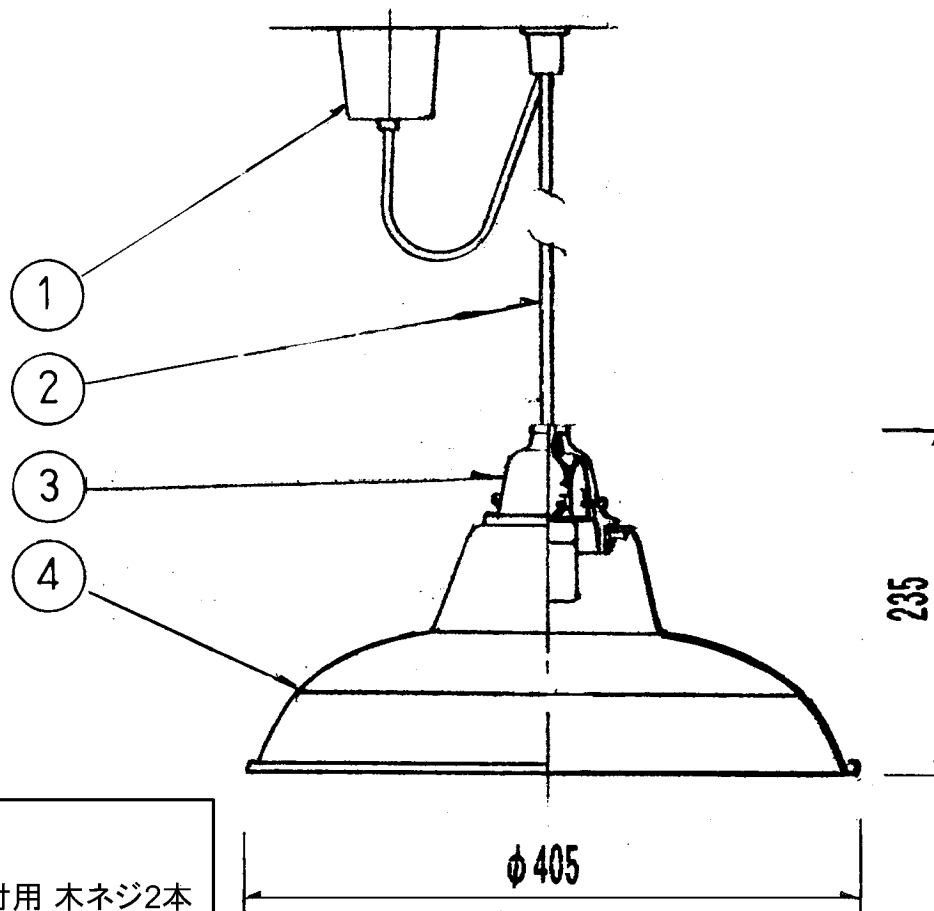

型番	セード色(外面)	セード色(内面)
KP-2020-W	白	白
KP-2020-BK	黒半つや	白
KP-2020-GR	緑	白
KP-2020-SG	シルバー	シルバー
KP-2020-BR	茶	白
KP-2020-RD	赤	白
KP-2020-RC	赤サビ	白
KP-2020-BC	真ちゅうサビ	白

付属品
 ・コード吊具(黒色)
 ・引掛シーリング取付用 木ネジ2本

品番	品名	材質	数量	摘要
1	電源接続部		1	引掛シーリング 黒色カバー付き
2	電線		1	黒色・長さ1.5m
3	本体	ADC	1	黒半つや色メラミン焼付塗装
4	セード	SPC	1	{セード色}メラミン焼付塗装

ランプ別売

適合ランプ	尺度 SCALE	1/5 NTS	KP-2020
E26 白熱灯: ~100W 電球形蛍光灯: ~100W型	作成日付 DATE		
	単位 mm DIM IN mm	第3角法 3RD ANGLE PROJECTION	 株式会社 笠松電機製作所 KASAMATSU ELECTRIC WORK CO.,LTD.