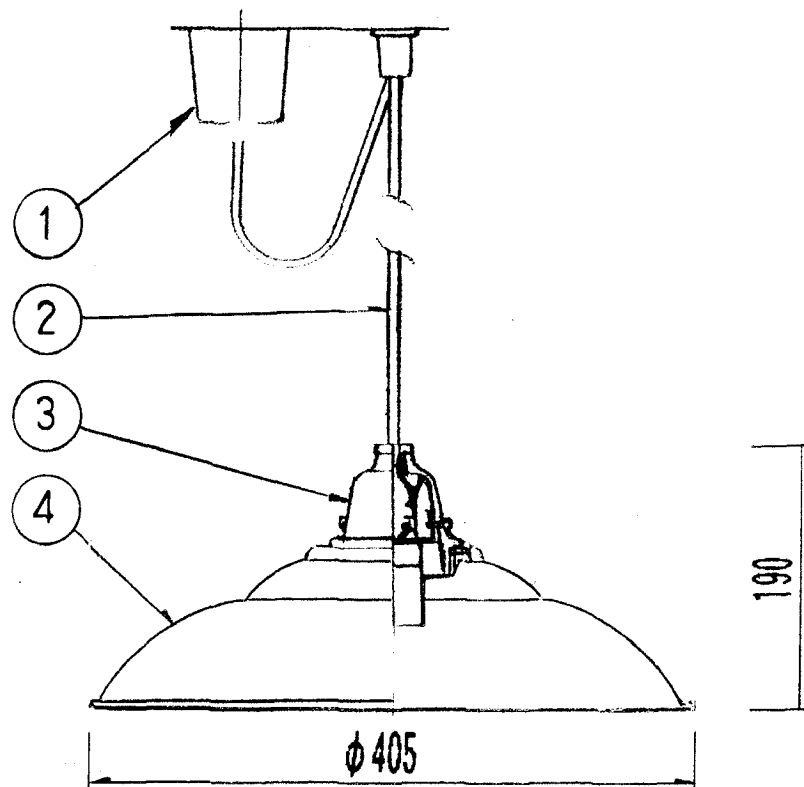

型番	セード色(外面)	セード色(内面)
KP-2030-W	白	白
KP-2030-BK	黒半つや	白
KP-2030-GR	緑	白
KP-2030-SG	シルバー	シルバー
KP-2030-BR	茶	白
KP-2030-RD	赤	白
KP-2030-RC	赤サビ	白
KP-2030-BC	真ちゅうサビ	白

付属品  
 ・コード吊具(黒色)  
 ・引掛シーリング取付用 木ネジ2本

品番	品名	材質	数量	摘要
1	電源接続部		1	引掛シーリング 黒色カバー付き
2	電線		1	黒色・長さ1.5m
3	本体	ADC	1	黒半つや色メラミン焼付塗装
4	セード	SPC	1	{セード色}メラミン焼付塗装

ランプ別売

適合ランプ	尺度 SCALE 1/5 NTS	作成日付 DATE	KP-2030
E26 白熱灯: ~100W 電球形蛍光灯: ~100W型	単位 mm DIM IN mm		
 株式会社 笠松電機製作所 KASAMATSU ELECTRIC WORK CO.,LTD.			