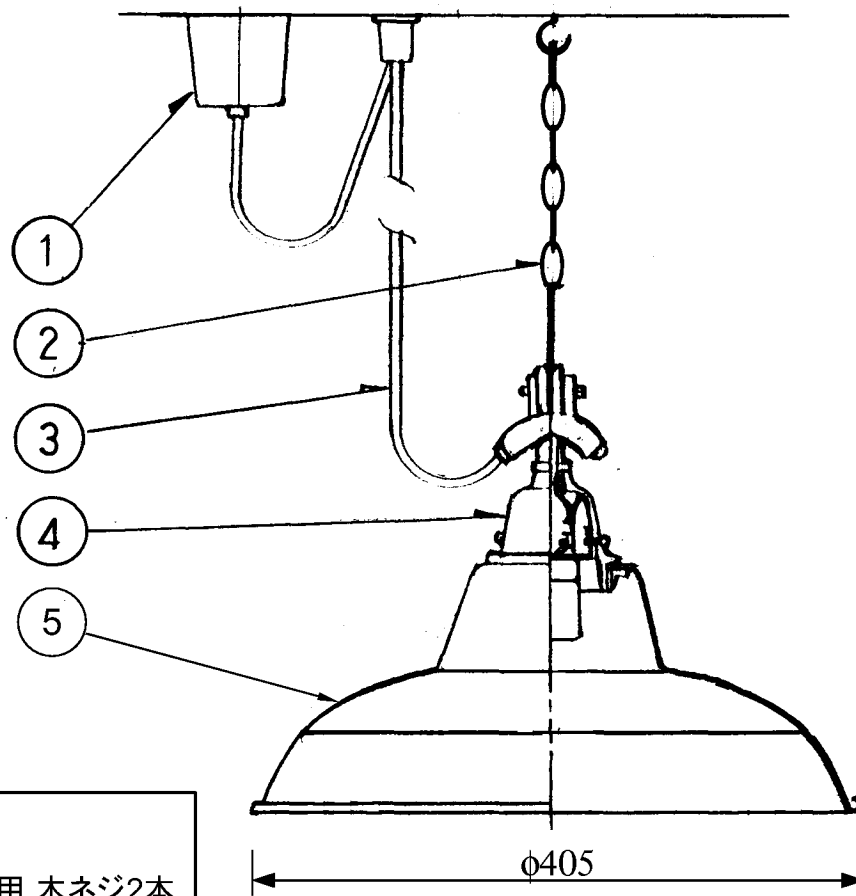

型番	セード色(外面)	セード色(内面)
KP-2120-W	白	白
KP-2120-BK	黒半つや	白
KP-2120-GR	緑	白
KP-2120-SG	シルバー	シルバー
KP-2120-BR	茶	白
KP-2120-RD	赤	白
KP-2120-RC	赤サビ	白
KP-2120-BC	真ちゅうサビ	白

付属品
 ・コード吊具(黒色)
 ・引掛シーリング取付用 木ネジ2本

品番	品名	材質	数量	摘要
1	電源接続部		1	引掛シーリング 黒色カバー付き
2	チェーン	SB	1	黒色・長さ90cm
3	電線		1	黒色・長さ1.5m
4	本体	ADC	1	黒半つや色メラミン焼付塗装
5	セード	SPC	1	{セード色}メラミン焼付塗装

ランプ別売

適合ランプ	尺度 SCALE	1/5 NTS	KP-2120-W
E26	作成日付 DATE		
白熱灯: ~100W 電球形蛍光灯: ~100W型	単位 mm DIM IN mm	第3角法 3RD ANGLE PROJECTION	 株式会社 笠松電機製作所 KASAMATSU ELECTRIC WORK CO.,LTD.