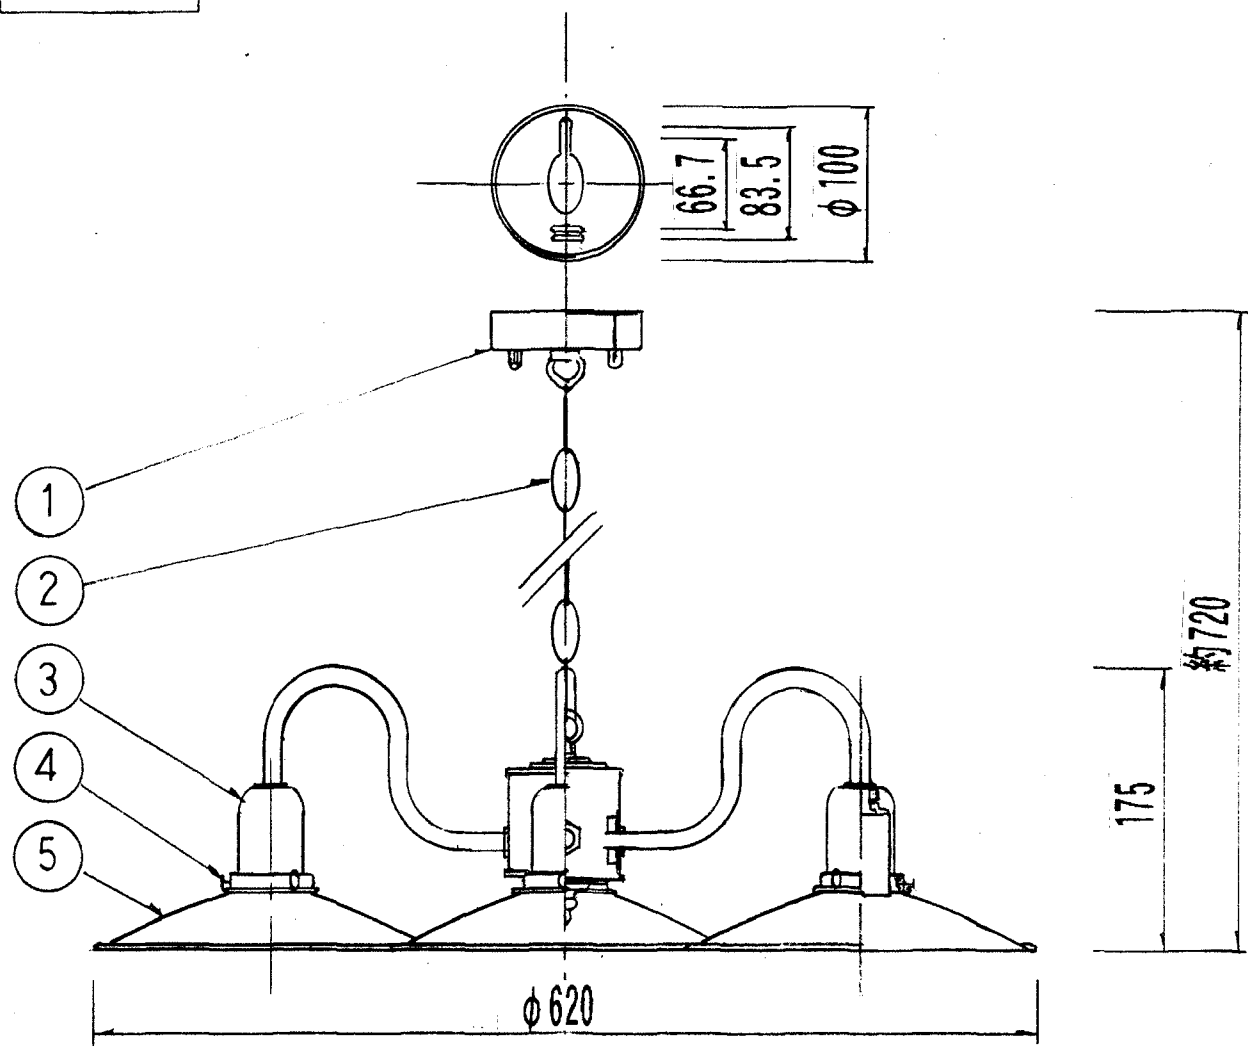

a
b
c
d
e

型番	セード色
KP-9020-W	白
KP-9020-BK	黒半つや
KP-9020-GR	緑
KP-9020-SG	シルバー
KP-9020-BR	茶
KP-9020-RD	赤
KP-9020-RC	赤サビ
KP-9020-BC	真鍮サビ

<ランプ別>

品番	品名	材質	数量	摘要
5	セード	SPC	4	指定色
4	セード止ネジ	BSB	12	黒ハツヤ色塗装
3	ソケットカバー	SPC	4	黒ハツヤ色塗装 E26
2	チェーン	SWRM	1	黒ハツヤ色塗装
1	フランジ	SPC	1	黒ハツヤ色塗装

常用	第3角法 3RD ANGLE PROJECTION
保留	DIM IN mm
一時	尺 度 1/5 NTS
商用	作成日付 DATE

株式会社 笠松電機製作所			
作成	照査	設計	検認
DRAWN	CHECKED	DESIGNED	APPROVED

LW60W*4シャンデリア