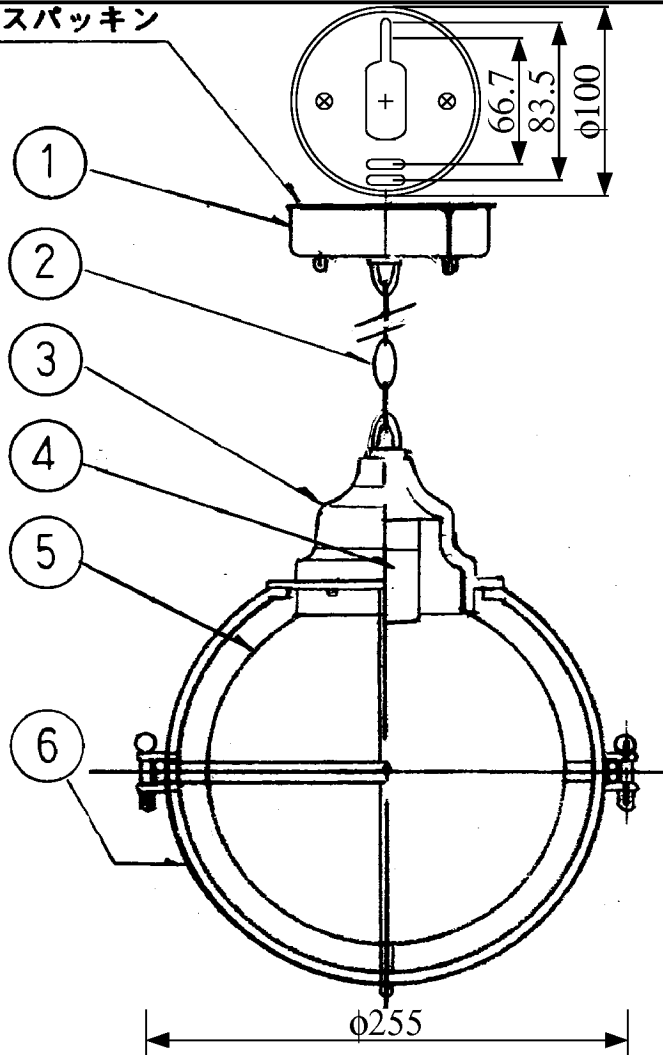

ベースパッキン

325

付属品
 ・木ネジ2本
 ・ベースパッキン(黒色)

ランプ別売
 屋内用・密閉形

品番	品名	材質	数量	摘要
1	フランジ	BSP	1	[フランジ色]メラミン焼付塗装
2	チェーン	SB	1	黒色・90cm
3	本体	ADC	1	[本体色]メラミン焼付塗装
4	ソケット	磁器	1	E26
5	グローブ	ガラス	1	[グローブ色]
6	ガード	BSB	1	[フランジ色]メラミン焼付塗装

適合ランプ 質量 kg

E26
 白熱灯: ~60W
 電球形蛍光灯: ~60W型
 LED電球: ~60W型

尺度 1/4 NTS
 SCALE
 作成日付: DATE
 単位 mm 第3角法
 DIM IN mm 3RD ANGLE PROJECTION

型番	本体色	フランジ色	グローブ色
KS-79	オフホワイト	オフホワイト	透明
KS-79W	オフホワイト	オフホワイト	乳白
KS-80	黒半つや	黒半つや	透明
KS-80W	黒半つや	黒半つや	乳白
KS-81	ゴールド	クリアー	透明
KS-81W	ゴールド	クリアー	乳白