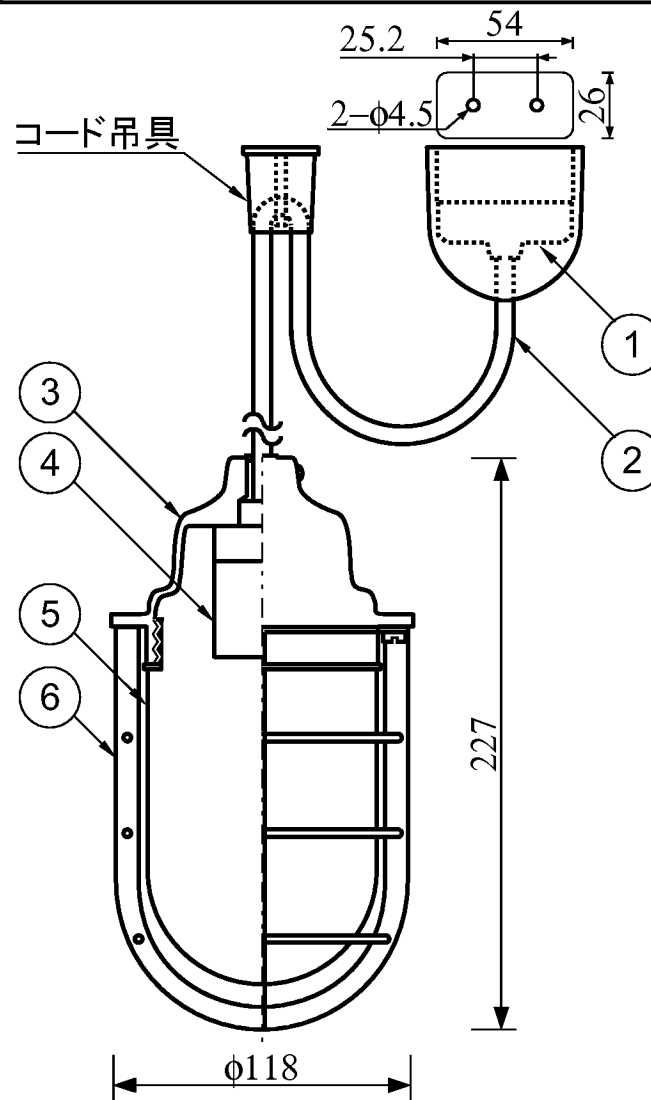

型番	本体色	グローブ色	ガード仕上	コード色
KS-F221	オフホワイト	透明	クロームメッキ	白色
KS-F221W	オフホワイト	外サンド消	クロームメッキ	白色
KS-F222	シルバー	透明	クロームメッキ	黒色
KS-F222W	シルバー	外サンド消	クロームメッキ	黒色
KS-F223	黒半つや	透明	クロームメッキ	黒色
KS-F223W	黒半つや	外サンド消	クロームメッキ	黒色
KS-F224	ゴールド	透明	真ちゅう古味	黒色
KS-F224W	ゴールド	外サンド消	真ちゅう古味	黒色

付属品
 ・コード吊具({コード色})
 ・引掛シーリング取付用 木ネジ2本

品番	品名	材質	数量	摘要
1	電源接続部		1	引掛シーリング {コード色}カバー付き
2	電線		1	{コード色}・長さ1.5m
3	本体	ADC	1	{本体色}メラミン焼付塗装
4	ソケット		1	磁器ソケット
5	グローブ		1	{グローブ色}・ガラス
6	ガード	BS	1	{ガード仕上}

ランプ別売
密閉形

適合ランプ	質量	尺度 SCALE	1/3 NTS	KS-F221
E26		作成日付 DATE		
白熱灯: ~60W 電球形蛍光灯: ~60W型		単位 mm DIM IN mm	第3角法 3RD ANGLE PROJECTION	 株式会社 笠松電機製作所 KASAMATSU ELECTRIC WORKS CO.,LTD.