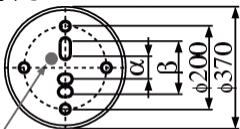

## KS-30

生産終了

屋内用

適合ランプ(別売):E26

・密閉形対応・全長119迄

○白熱灯:~100W

○電球形蛍光灯:~60W型

○LED電球:~100W型

高215・幅370

枠、ガード:真ちゅう・クリアー仕上

グローブ:ガラス・透明内消  
下向き専用

φ20 電源穴 α:66.7 β:83.5