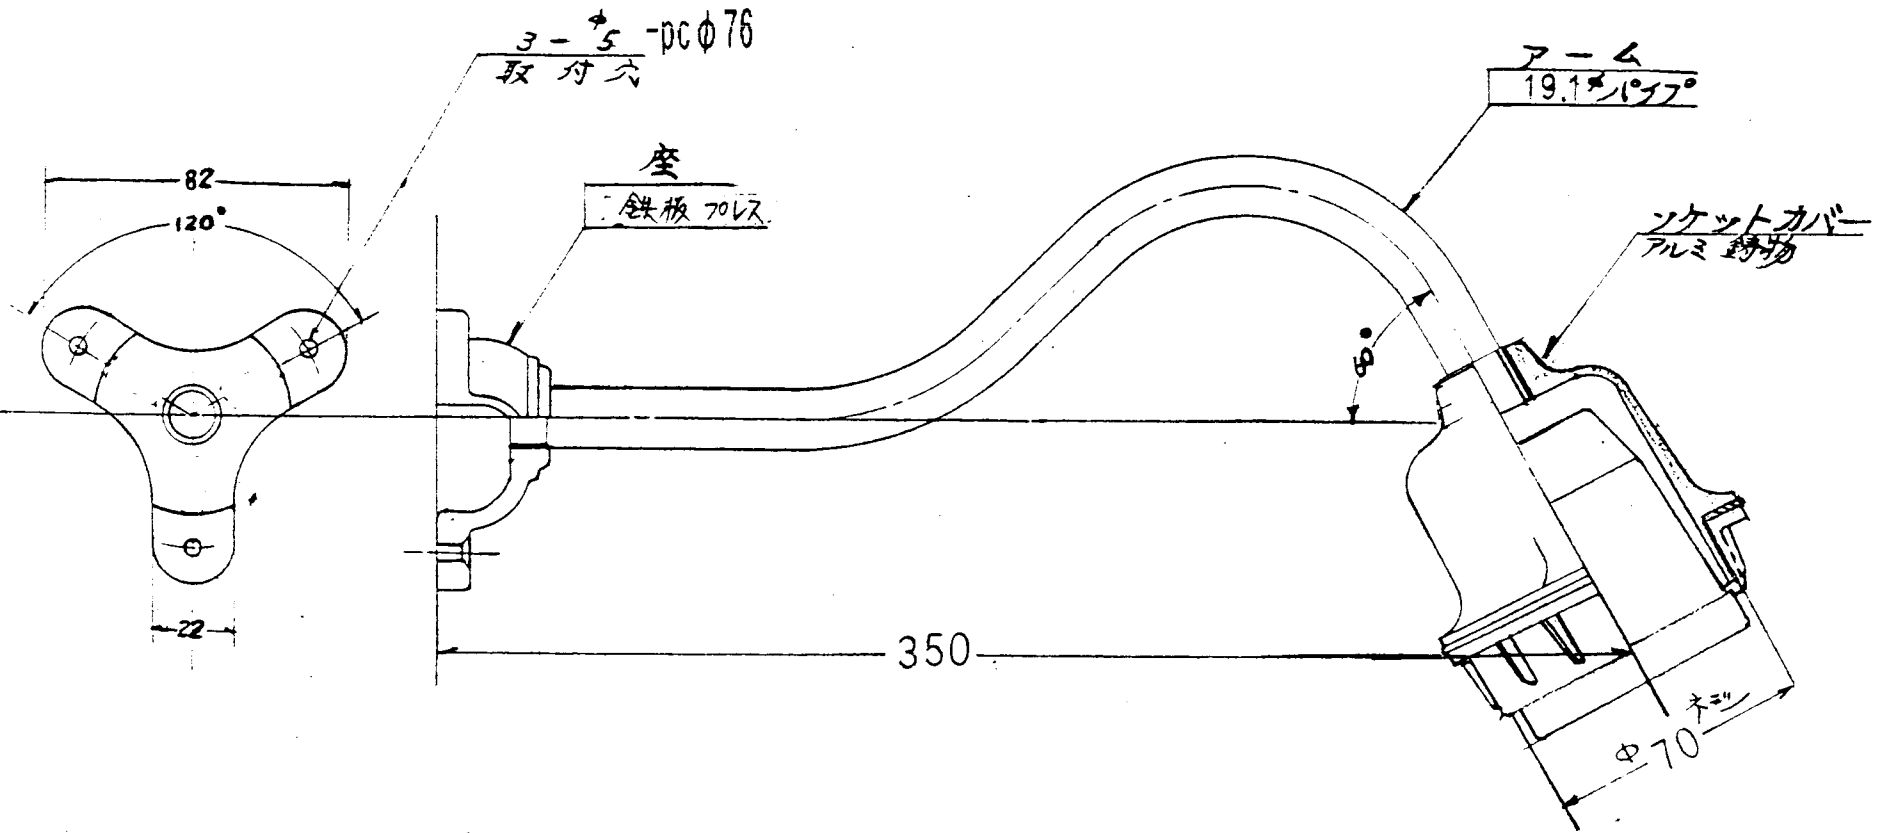

品番	品名(呼び名)	材料(材質)	所要数 台(個)	摘 要				1個/中 材 仕上/素材
				基	倉	片	図	

改定 A

第三角図法		#252	A型ブラケット器具			
尺度 1/2						
K.K. 立松電機製作所		作成 昭和 年 月 日				
作成	照査	設計	係長	課長	M40321-2	