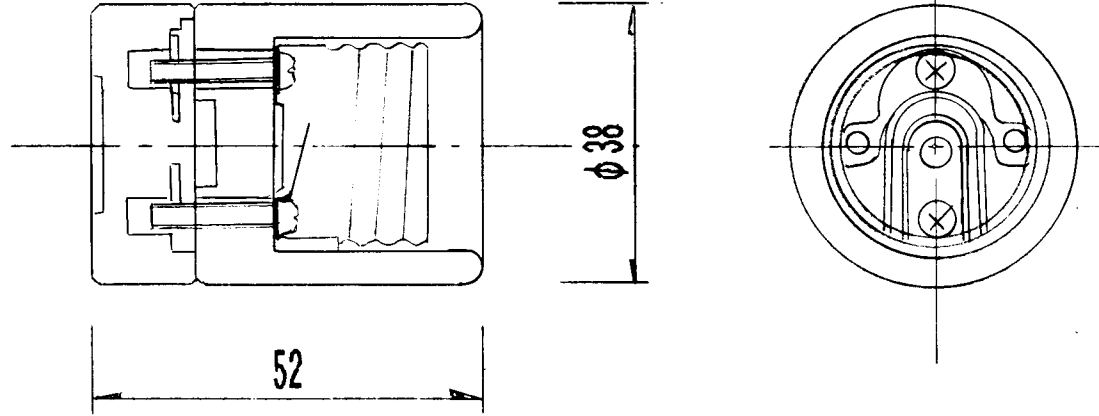

記録

図面番号
DRAWING No

4				常用	第3角法 3RD ANGLE PROJECTION	株式会社 笠松電機製作所				#2602			
3				保留	DIM IN mm	作成	照査	設計	検認				
2				一時	尺 度 SCALE	1	1	NTS	DRAWN	CHECKED	DESIGNED	APPROVED	小E-ガソケット (E26)
1				商用	作成日付 DATE	2005.2.14		Kasamatsu					
品番	品名	数量	摘要										