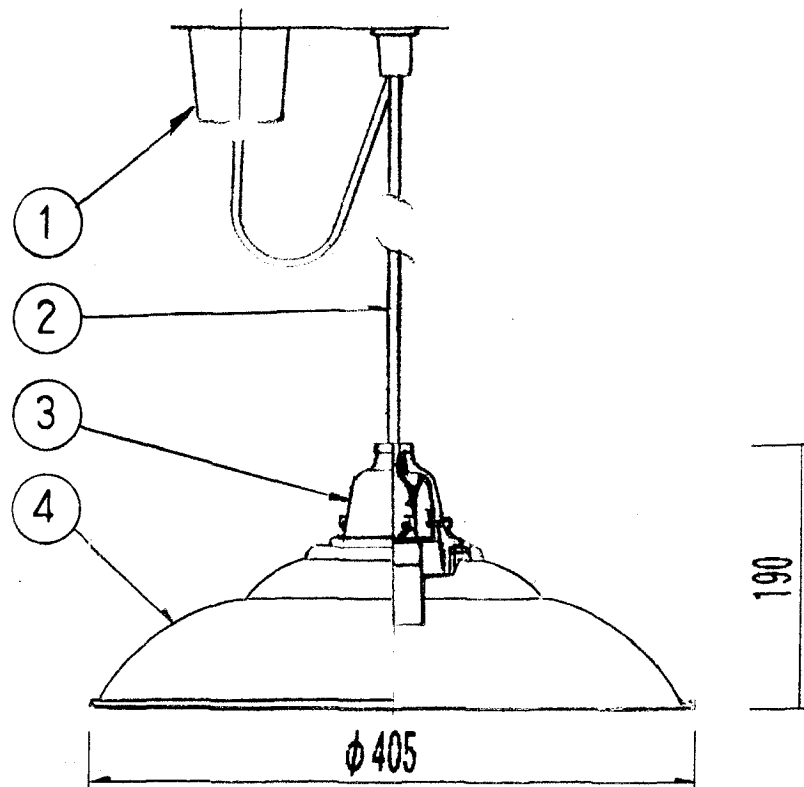

型番	セード色(外面)	セード色(内面)
KP-2031-W	白	白
KP-2031-BK	黒半つや	白
KP-2031-GR	緑	白
KP-2031-SG	シルバー	シルバー
KP-2031-BR	茶	白
KP-2031-RD	赤	白
KP-2031-RC	赤サビ	白
KP-2031-BC	真ちゅうサビ	白

付属品
 ・コード吊具(白色)
 ・引掛シーリング取付用 木ネジ2本

品番	品名	材質	数量	摘要
1	電源接続部		1	引掛シーリング 白色カバー付き
2	電線		1	白色・長さ1.5m
3	本体	ADC	1	オフホワイト色メラミン焼付塗装
4	セード	SPC	1	{セード色}メラミン焼付塗装

ランプ別売

適合ランプ	尺度 SCALE 1/5 NTS	作成日付 DATE	KP-2031
E26 白熱灯: ~100W 電球形蛍光灯: ~100W型	単位 mm DIM IN mm		
 株式会社 笠松電機製作所 KASAMATSU ELECTRIC WORK CO.,LTD.			