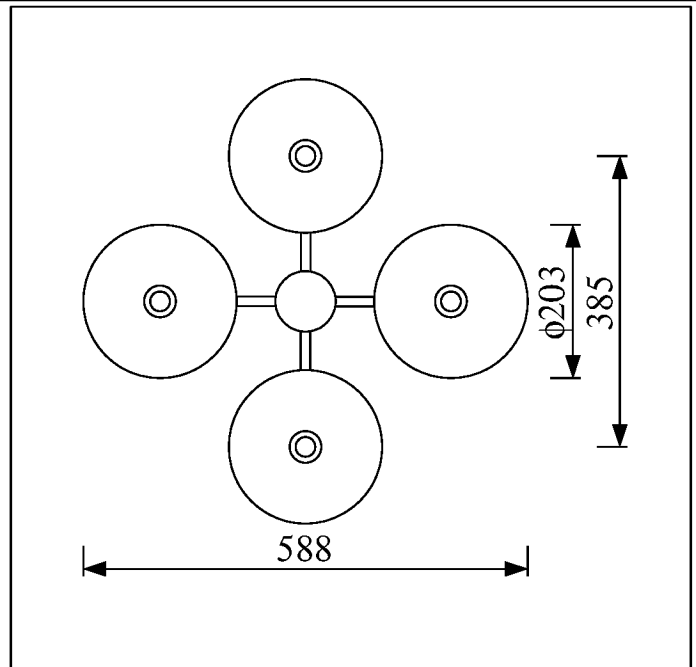

品番	品名	材質	数量	摘要
1	フランジ	SPC	1	オフホワイト色
2	チェーン	SWRM	1	オフホワイト色・未溶接
3	本体	SPC	1	オフホワイト色
4	パイプ	STKM	4	オフホワイト色
5	ホルダー	ADC	4	オフホワイト色
6	セード	SPC	4	{セード塗装色}

ランプ別売
屋内用

付属品
・木ネジ2本

適合ランプ

E26 (4灯)
白熱灯: ~60W
電球形蛍光灯: ~60W型
LED電球: ~60W型

型番	セード塗装色	
	(外面)	(内面)
KP-9050-W	白	白
KP-9050-BK	黒半つや	白
KP-9050-GR	緑	白
KP-9050-SG	シルバー	シルバー
KP-9050-BR	茶	白
KP-9050-RD	赤	白
KP-9050-RC	赤サビ	白
KP-9050-BC	真ちゅうサビ	白

尺度
SCALE 1/5 NTS

作成日付
DATE

単位 mm
DIM IN mm

第3角法
3RD ANGLE
PROJECTION