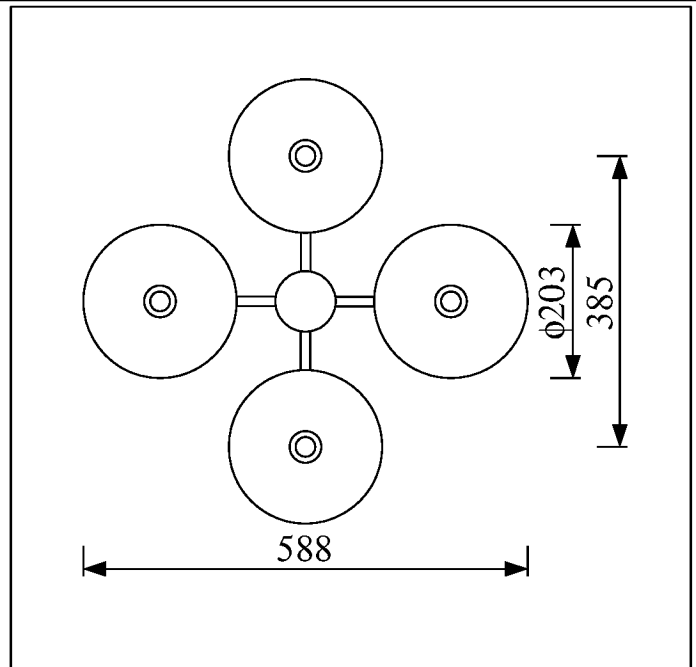

品番	品名	材質	数量	摘要
1	フランジ	SPC	1	黒半つや色
2	チェーン	SWRM	1	黒半つや色・未溶接
3	本体	SPC	1	黒半つや色
4	パイプ	STKM	4	黒半つや色
5	ホルダー	ADC	4	黒半つや色
6	セード	SPC	4	{セード塗装色}

ランプ別売  
屋内用

付属品  
・木ネジ2本

適合ランプ

E26 (4灯)  
白熱灯: ~60W  
電球形蛍光灯: ~60W型  
LED電球: ~60W型

型番	セード塗装色	
	(外面)	(内面)
KP-9060-W	白	白
KP-9060-BK	黒半つや	白
KP-9060-GR	緑	白
KP-9060-SG	シルバー	シルバー
KP-9060-BR	茶	白
KP-9060-RD	赤	白
KP-9060-RC	赤サビ	白
KP-9060-BC	真ちゅうサビ	白

尺度  
SCALE 1/5 NTS

作成日付  
DATE

単位 mm  
DIM IN mm